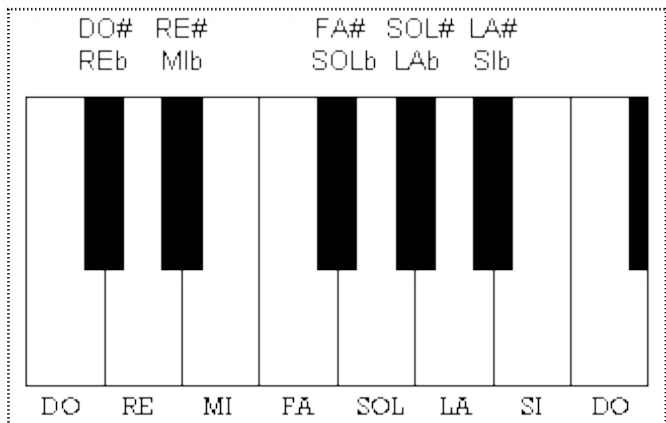

I nomi delle note

POSIZIONE DELLE NOTE SULLA TASTIERA DEL PIANOFORTE

POSIZIONE DELLE NOTE SULLA TASTIERA DELLA CHITARRA

Sol maggiore: una sola nota diesis: il **Fa#**

Re maggiore: due note diesis: il **Fa#** e il **Do#**

La maggiore: tre note diesis: il **Fa#**, il **Do#** e il **Sol#**

Mi maggiore: quattro note diesis: il **Fa#**, il **Do#**, il **Sol#** e il **Re#**

Si maggiore: cinque note diesis: il **Fa#**, il **Do#**, il **Sol#**, il **Re#** e il **La#**

Fa# maggiore: sei note diesis: il **Fa#**, il **Do#**, il **Sol#**, il **Re#**, il **La#** e il **Mi#**

Do# maggiore: sei note diesis: il **Fa#**, il **Do#**, il **Sol#**, il **Re#**, il **La#**, il **Mi#** e il **Si#**